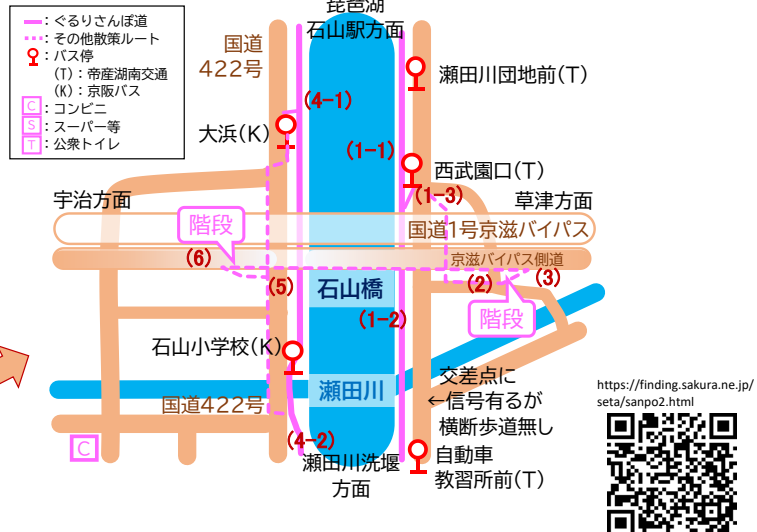

瀬田川ぐるりさんぽ道 周辺マップ

website『せたりば』の各エリア紹介ページには、[地図脇のQRコードよりアクセスできます](#)のでご参照ください

【地図1】 JR石山駅～唐橋(さんぽ道へのアクセス)

【地図3】 京滋バイパス横断付近(ショートカットポイント)

【地図2】 京阪石山寺駅～石山寺

【地図4】 南郷～瀬田川洗堰(折り返し地点)