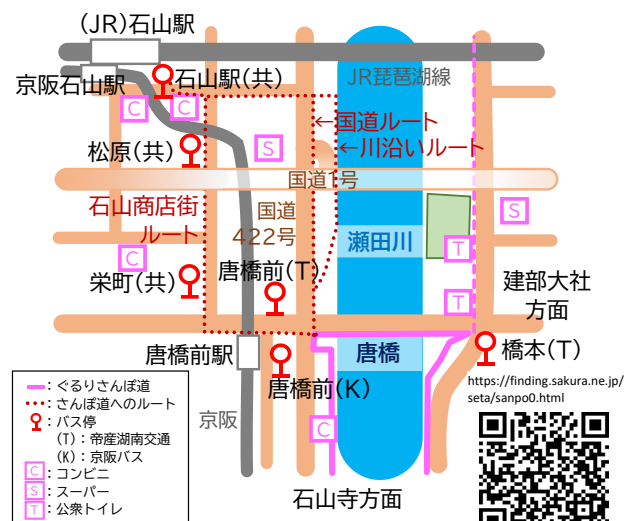

瀬田川ぐるりさんぽ道 周辺マップ

website『せたりば』の各エリア紹介ページには、[地図脇のQRコードよりアクセスできます](#)のでご参照ください

【地図1】 JR石山駅～唐橋(さんぽ道へのアクセス)

【地図3】 京滋バイパス横断付近(ショートカットポイント)

【地図2】 京阪石山寺駅～石山寺

【地図4】 南郷～瀬田川洗堰(折り返し地点)